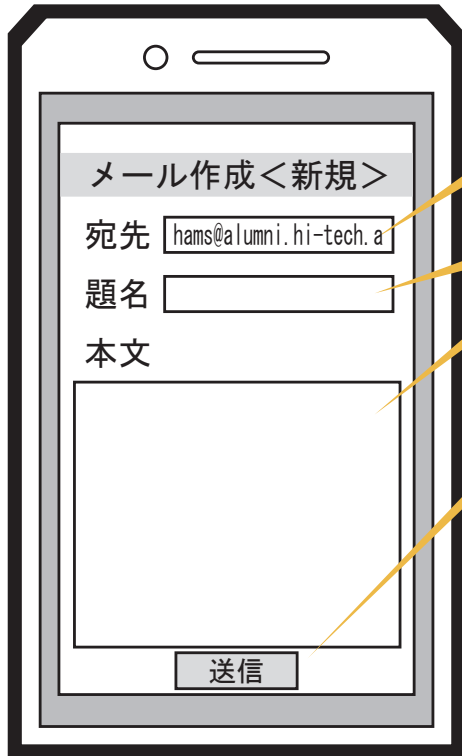

HAMS 配信中

STEP1 仮登録

仮登録用アドレスを入力
hams@alumni.hi-tech.ac.jp

空メールなので
題名・本文は空白でOK

送信ボタンを押す

自動で返信されるメール
の本文中にあるURLに
アクセスし本登録が完了